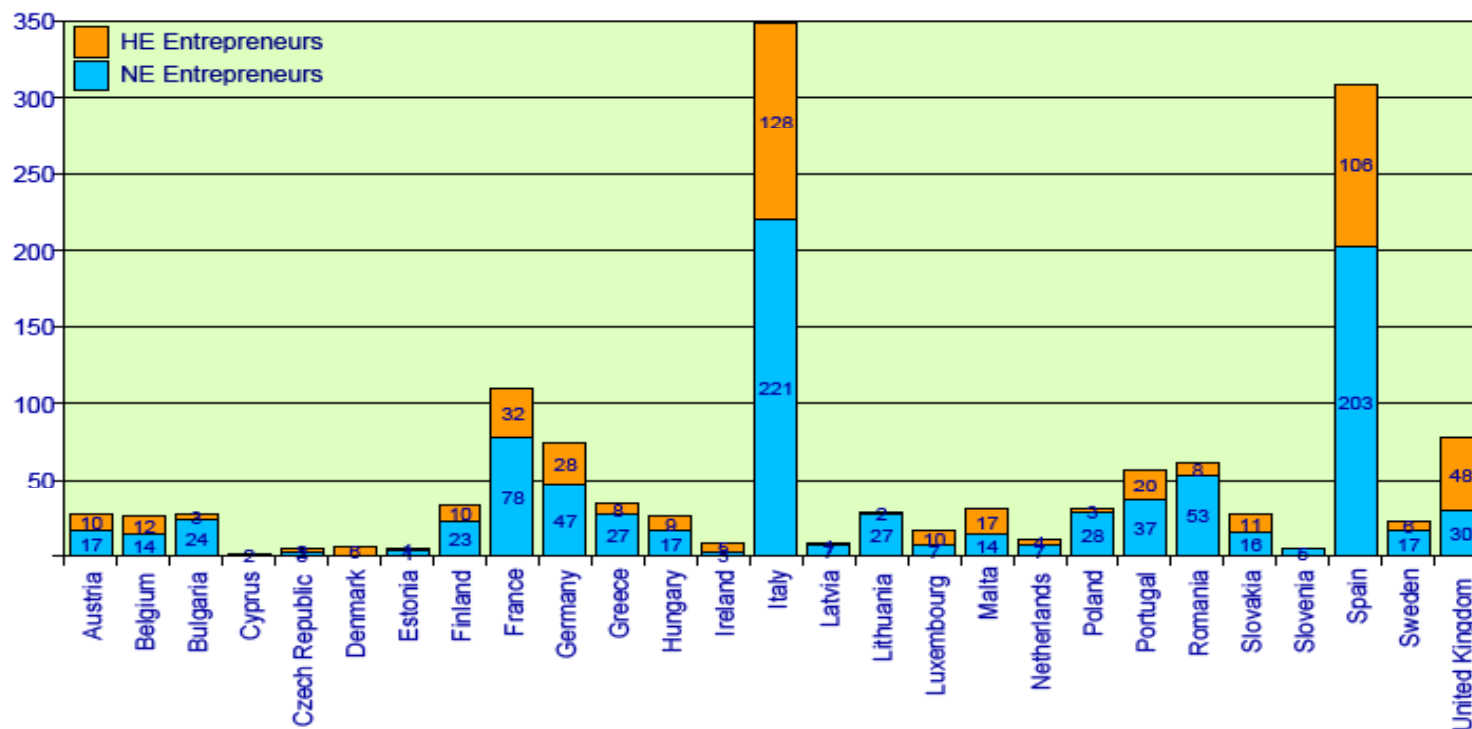

empreendedor com um projecto sustentado por um plano de negócio ou start-ups com menos de 3 anos

- **Empreendedores de acolhimento (HE)**

Empreendedor com empresa (PME) ha mais de 3 anos

Erasmus for Young
Entrepreneurs

Vantagens

- Oferece a novos empreendedores a oportunidade de adquirirem conhecimentos junto de um empreendedor experiente;
- Permite a troca de experiências entre novos empreendedores e empreendedores experientes;
- Facilita o acesso a novos mercados e a busca de parceiros comerciais potenciais;
- Promove a criação de redes entre empresários e PME's;
- Possibilita o desenvolvimento de relações comerciais

Erasmus for Young
Entrepreneurs

Como funciona ?

Dados adicionais:

Registrations by Country of Origin

Status	Accepted	Applied	On Hold

1421 Registrations

EYE - RG 10 - by Country of Origin.rep

Execution date : 27/01/2010